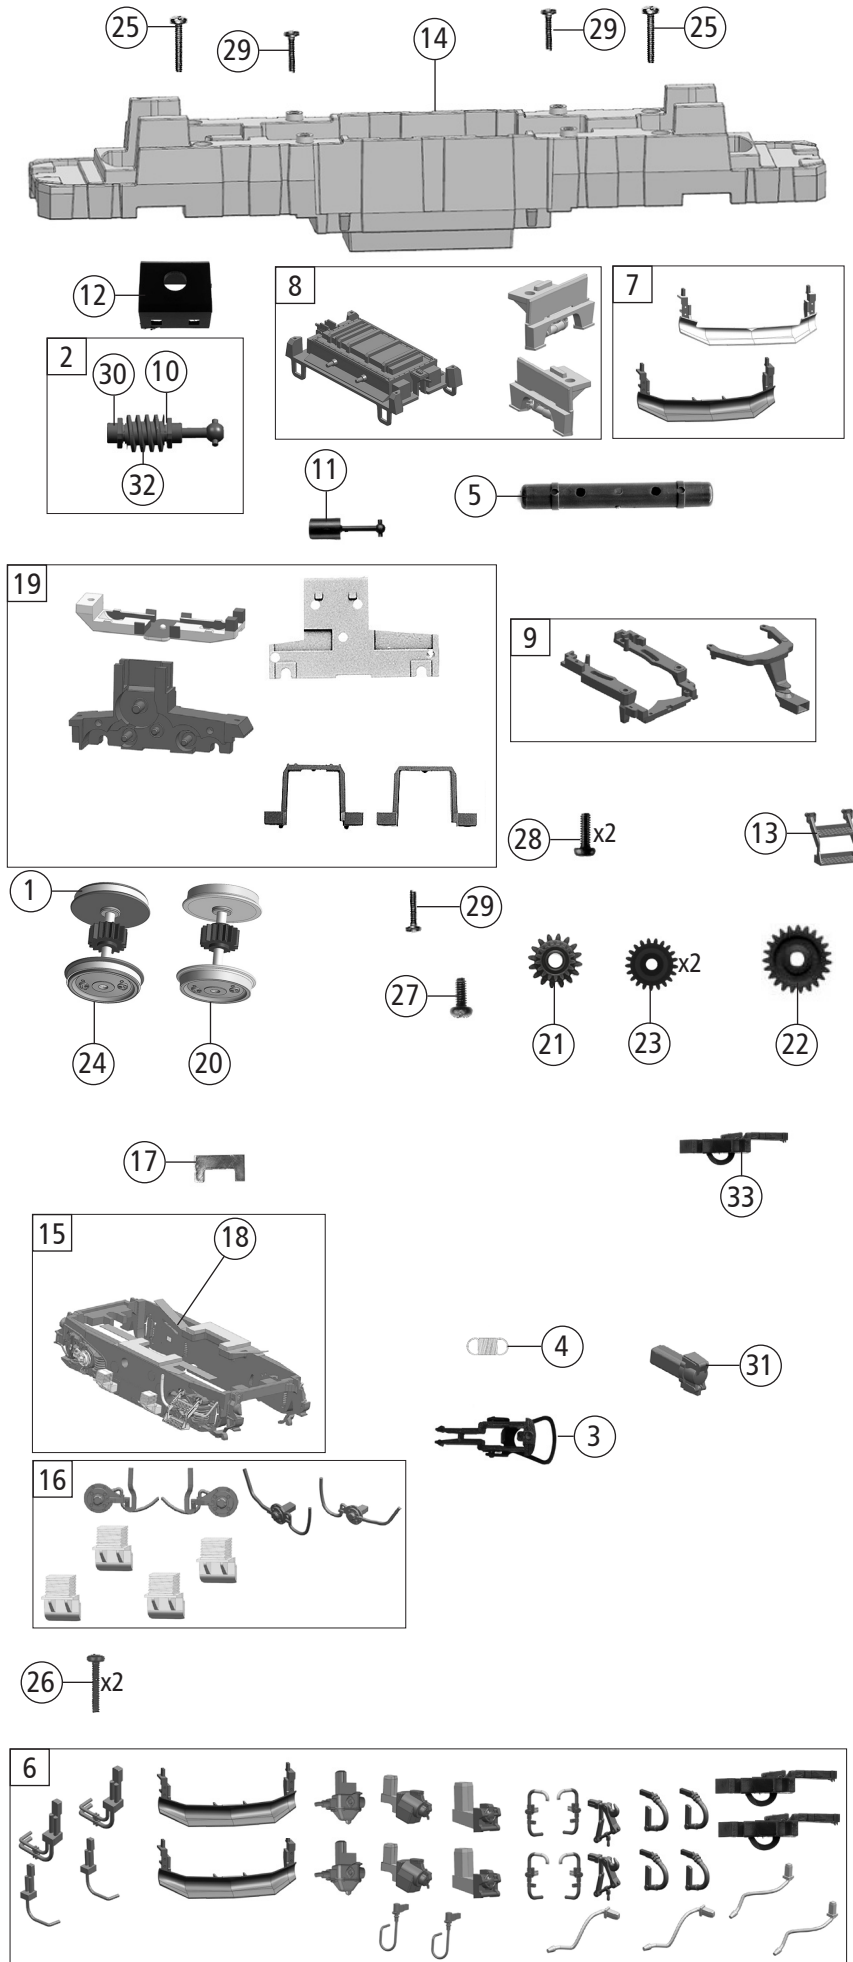

Änderungen in Konstruktion und Ausführung vorbehalten  
We reserve the right to change the construction and specification

Pos. Nr. Pos.no.	Beschreibung Description	Art.-Nr. Art.no.	Preisgruppe Price bracket
7500043	SNCF BB 7200	=	
7510043		=	🔊
1	Haftrings. 10Stk. 12,9-14,6 mm Traction tyre set,10 pcs.	40070	---
2	Schneckensatz mit Kardankugel Set of worm gear incl.cardan ball	113705	13
3	Standardkupplung Standard coupling	89246	6
4	Zugfeder Draw spring	86208	3
5	Behälter Container	142724	4
6	Zurüstbeutel Bag with accessories	142743	16
7	Schneepflug Vitrine und Betrieb Snow plow for operation and showcase	142721	7
8	Trafwanne und Dämpfer L+R Transformer tub and shock absorber L+R	142722	12
9	TS-Kinematik Part setkinematics	142723	7
10	Scheibe Washer	114622	3
11	Kardanwelle Cardan shaft	109194	6
12	Schneckendeckel Worm gear cover	107095	5
13	Treppe Stairs	142748	5
14	Grundrahmen Basic frame	142720	16
15	Blende kpl.mit Litzen Bogie frame complete with leads	142725	16
16	TS-Blendensteckteile Set of cover plug-in parts	142726	7
17	Kontaktthalteplatte Contact support plate	142727	3
18	Radkontakt Wheel contact	141462	6
19	Getriebeatz 5-teilig Gear set 5-parts	142728	17
20	Radsatz m.Zahnrad o.Haftring Wheelset w.gear wheel w/o traction tyre	142729	11
21	Schneckenrad doppel Z=16/17 Worm gear wheel double	86419	6
22	Zahnrad Z=23 gerade M=0,4 Gear wheel	111679	3
23	Zahnrad Z=21 G/M=0,4 Gear wheel	86414	3
24	Radsatz m.2 Haftringen m.Zahnrad Wheelset w.2 traction tyres w.gear wheel	142730	12
25	GF-Schraube M2x12 mm Self-tapping screw	114944	3
26	GF-Schraube M1,6x8 mm Self-tapping screw	115037	3
27	GF-Schraube M2x5 mm Self-tapping screw	114966	3
28	GF-Schraube M1,6x5 mm Self-tapping screw	115269	3
29	GF-Schraube M2x8 mm Self-tapping screw	114923	3
30	Lager für Schneckenachse Bearing for worm gear axle	89749	6
31	UIC-Dose UIC socket	142735	3
32	Schnecke Wormgear	86704	6
33	Kurzkupplung-Vorentkupplung Short coupling-Preuncoupling	115550	6